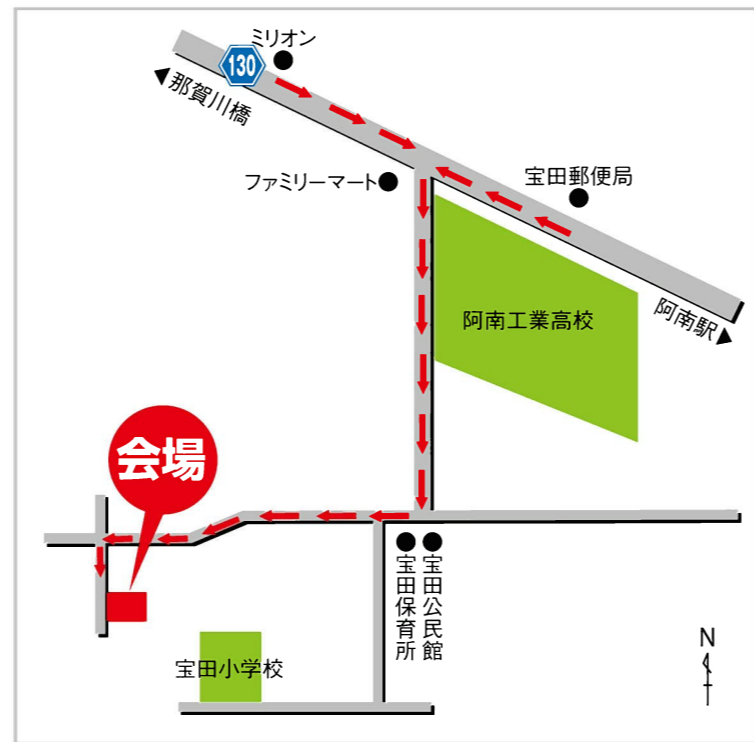

完成見学会のご案内

1/27 sat · 28 sun

開催場所：徳島県阿南市宝田町梅の本459-1

開催時間：AM10:00～PM5:00

お施様の御厚意で二日間限定の見学会を開催いたします

自然素材をふんだんに使い、健康に配慮したお住まいです

アイアン階段手摺や本格的な純和室など

‘質’にこだわったお住まいを是非ご覧ください

詳しくは、1/26日（金）の徳島新聞朝刊をご覧ください