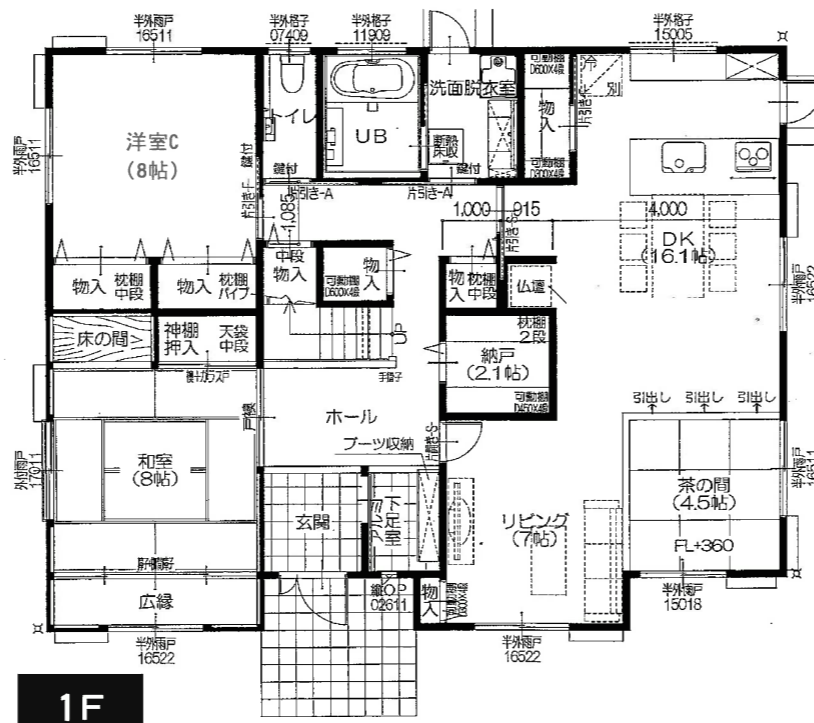

高性能フィルターを通したクリーンな外気を、熱交換器を使い排気から熱を回収して床下に給気。また冬場は排気から湿気を回収して、これで給気を加湿します。地中熱と排気熱で床下温度は安定し、建物全体へ給気することで家中温度差がないバリアフリーな室内環境を作り出します。

1F 122.55㎡ (37.07坪) / 2F 63.76㎡ (19.28坪) / 延床面積 186.31㎡ (56.35坪)

キッスコーナーございます
御家族でご来場ください