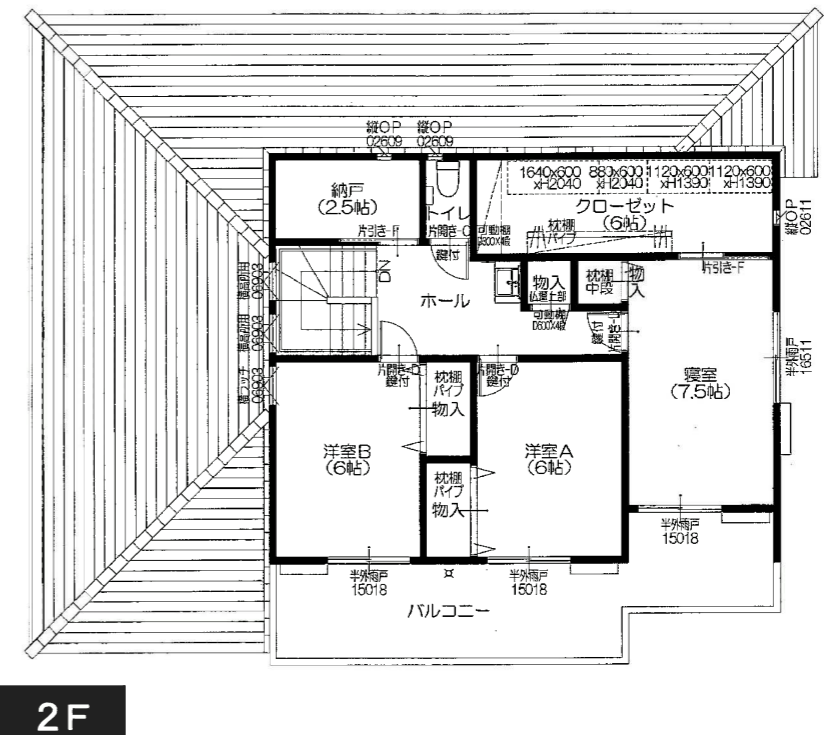

高性能フィルターを通したクリーンな外気を、熱交換器を使い排気から熱を回収して床下に給気。また冬場は排気から湿気を回収して、これで給気を加湿します。地中熱と排気熱で床下温度は安定し、建物全体へ給気することで家中温度差がないバリアフリーな室内環境を作り出します。

1F 122.55㎡ (37.07坪) / 2F 63.76㎡ (19.28坪) / 延床面積 186.31㎡ (56.35坪)

キッスコーナーございます
御家族でご来場ください