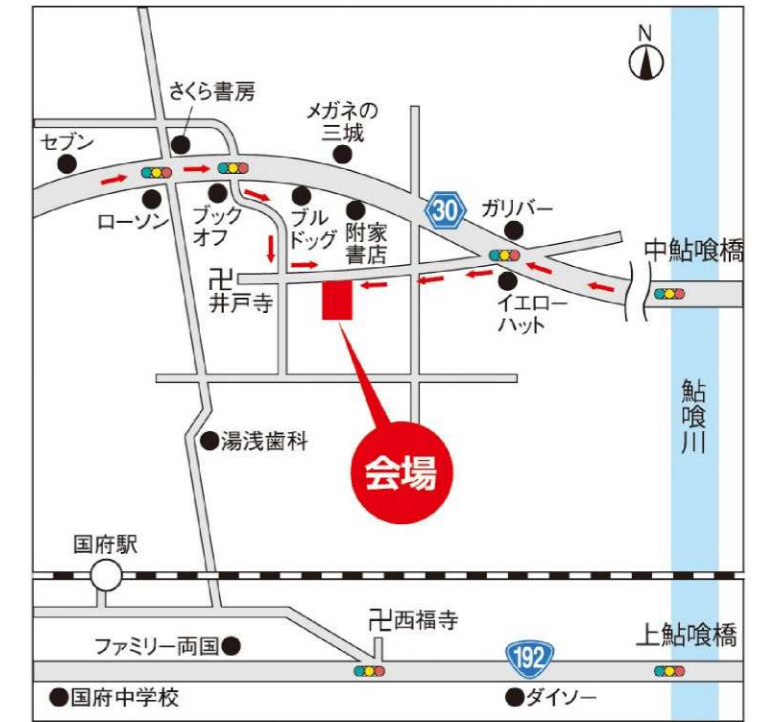

●ホームページでチェック!

二棟同時完成見学会開催!
あなたの求めている暮らしがここにありません
ぜひ会場に足をお運びください

11月26 / 27日

10:00

～

17:00

【平面図】

～家族の笑顔があふれる家～

【アクセス】

国府会場

国府町井戸字高池12